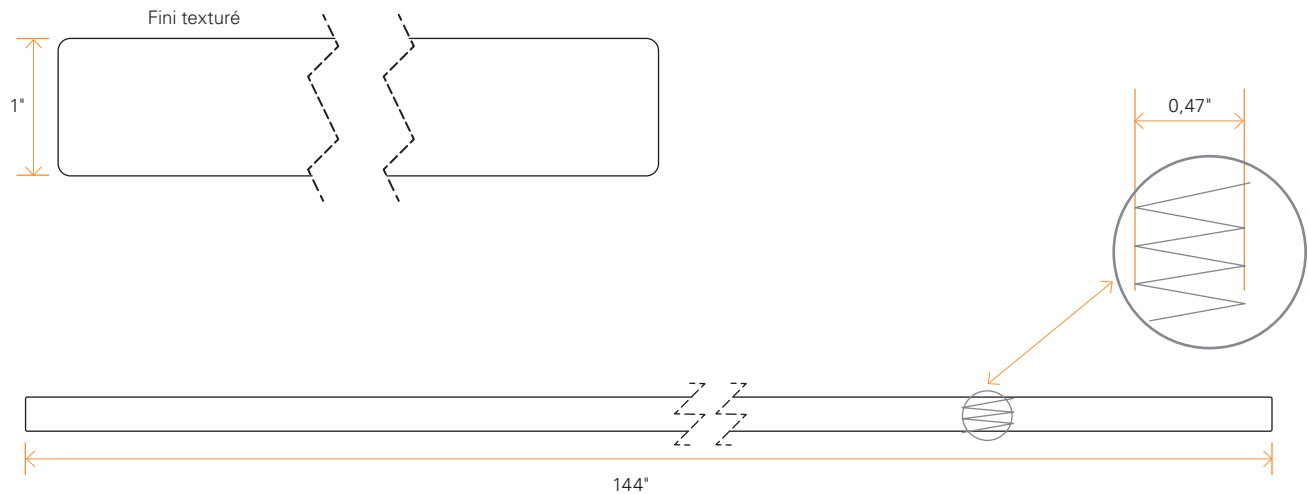

## Moulures extérieures 2"

LARGEUR NOMINALE	FINI	DIMENSIONS RÉELLES	POSE
4"	Texturé	1" x 3 1/2" (25.4 mm x 88.9 mm)	Horizontale et verticale
5"	Texturé	1" x 4 1/2" (25.4 mm x 114.3 mm)	Horizontale et verticale
6"	Texturé	1" x 5 1/2" (25.4mm x 139.7 mm)	Horizontale et verticale
8"	Texturé	1" x 7 1/4" (25.4mm x 184.15 mm)	Horizontale et verticale

#### LONGUEURS DISPONIBLES

- Les moulures sont disponibles en longueurs fixes de 12'.